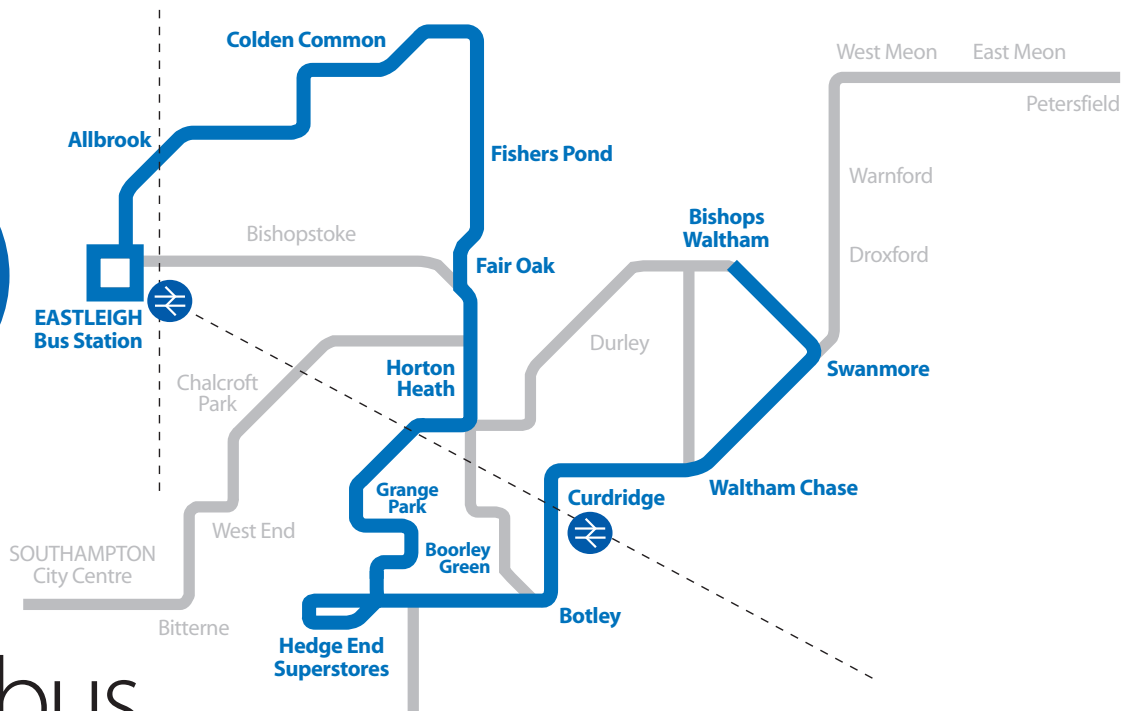

SDO X9A	X9	NS X9	X9	NS X9	X9	NS X9	X9	NS X9	X9	NS X9	X9
EASTLEIGH Bus Station		0816	0916	1016	1116	1216	1316	1416	1516	1616	1716	1816
Allbrook Hill		0821	0921	1021	1121	1221	1321	1421	1521	1621	1721	1821
Colden Common, New Road		0826	0926	1026	1126	1226	1326	1426	1526	1626	1726	1826
Fair Oak Square	0723	0836	0936	1036	1136	1236	1336	1436	1536	1636	1736	1836
Horton Heath, Denhams Cnr	0728	0841	0941	1041	1141	1241	1341	1441	1541	1641	1741	1841
Hedge End Station	0732	0845	0945	1045	1145	1245	1345	1445	1545	1645	1745	1845
Hedge End Superstores	0739	0853	0953	1053	1153	1253	1353	1453	1553	1653	1753	1853
Hedge End, opp Barleycom	0745	0859	0959	1059	1159	1259	1359	1459	1559	1659	1759	1859
Botley School	0749	0904	1004	1104	1204	1304	1404	1504	1604	1704	1804	1904
Botley Station	0752	0907	1007	1107	1207	1307	1407	1507	1607	1707	1807	1907
Curdridge Church	0754	0909	1009	1109	1209	1309	1409	1509	1609	1709	1809	1909

	SDO X9A	X10	NS X10	X10	NS X10	X10	NS X10	X10	NS X10	X10	NS X10	X10
Waltham Chase Cross Roads	0806	0916	1016	1116	1216	1316	1416	1516	1616	1716	1816	1916
Swanmore College	0808	0918	1018	1118	1218	1318	1418	1518	1618	1718	1818	1918
Swanmore Post Office	0810	0920	1020	1120	1220	1320	1420	1520	1620	1720	1820	1920
BISHOPS WALTHAM Square	0800	0926	1026	1126	1226	1326	1426	1526	1626	1726	1826	1926

Codes: SDO - Schooldays only
NS - Not Saturdays

This service is partly funded by Hampshire County Council.

Eastleigh's Green bus company

www.xelabus.info